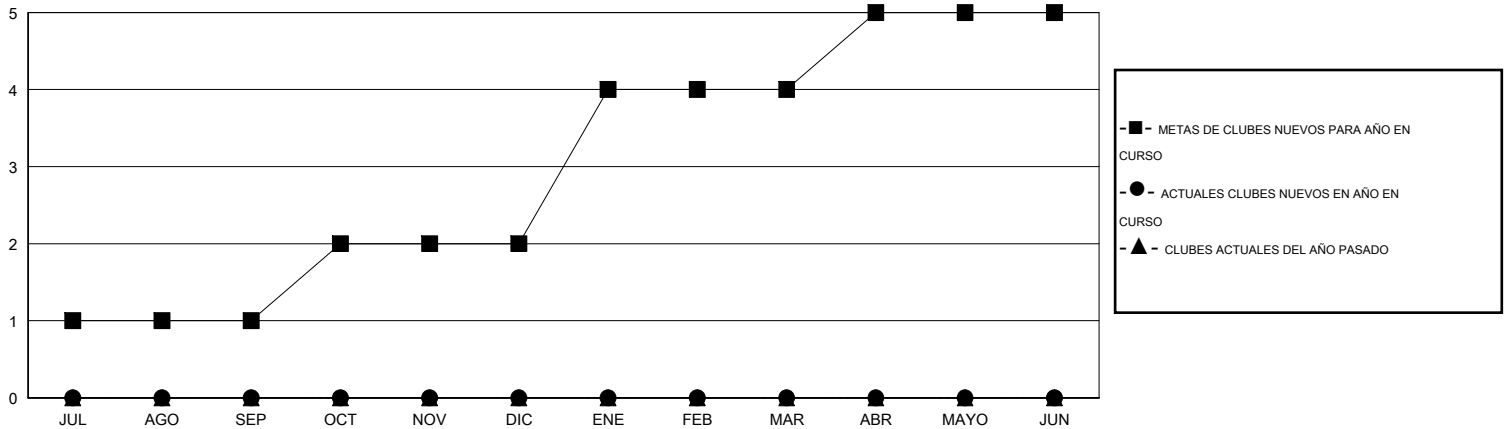

MONTHLY MEMBERSHIP PROGRESS REPORT

District 116 A

Results as of: 8/31/2016

GMT: Ton Soeters

UBICACIÓN SPAIN

GMT DE AE 4

Clubes					socios				
RESULTADOS DE 2016-2017					RESULTADOS DE 2016-2017				
TRIMESTRE	META DE CLUBES NUEVOS	NUEVOS CLUBES	CLUBES DADOS DE BAJA	GANANCIA/PÉRDIDA NETA	TRIMESTRE	META DE SOCIOS NUEVOS	SOCIOS FUNDADORES Y SOCIOS AÑADIDOS	SOCIOS DADOS DE BAJA	GANANCIA/PÉRDIDA NETA
JUL/AGO/SEP	1	0	0	0	JUL/AGO/SEP	25	14	7	7
OCT/NOV/DIC	1	0	0	0	OCT/NOV/DIC	45	0	0	0
ENE/FEB/MAR	2	0	0	0	ENE/FEB/MAR	40	0	0	0
ABR/MAYO/JUN	1	0	0	0	ABR/MAYO/JUN	30	0	0	0

METAS Y CIFRA ACUMULATIVA DE CLUBES NUEVOS

METAS Y CIFRA ACUMULATIVA DE SOCIOS

CLUBES DADOS DE BAJA: 0	7 CLUBS OF 33 AÑADIERON 1 O MÁS SOCIOS NUEVOS	<u>DISTRIBUCIÓN POR SEXO</u>
		MASCULINO 469 (61.31%)
		FEMENINO 296 (38.69%)
<u>SOCIOS DADOS DE BAJA</u>	CLIC AQUÍ PARA DATOS DE SALUD DE CLUB	SOCIOS EN UNIDAD FAMILIAR 145
FALLECIDOS 2		CABEZA DE FAMILIA 69
CLUB CANCELADO 0		NO ES CABEZA DE FAMILIA 76
OTRO 5		
TOTAL 7		