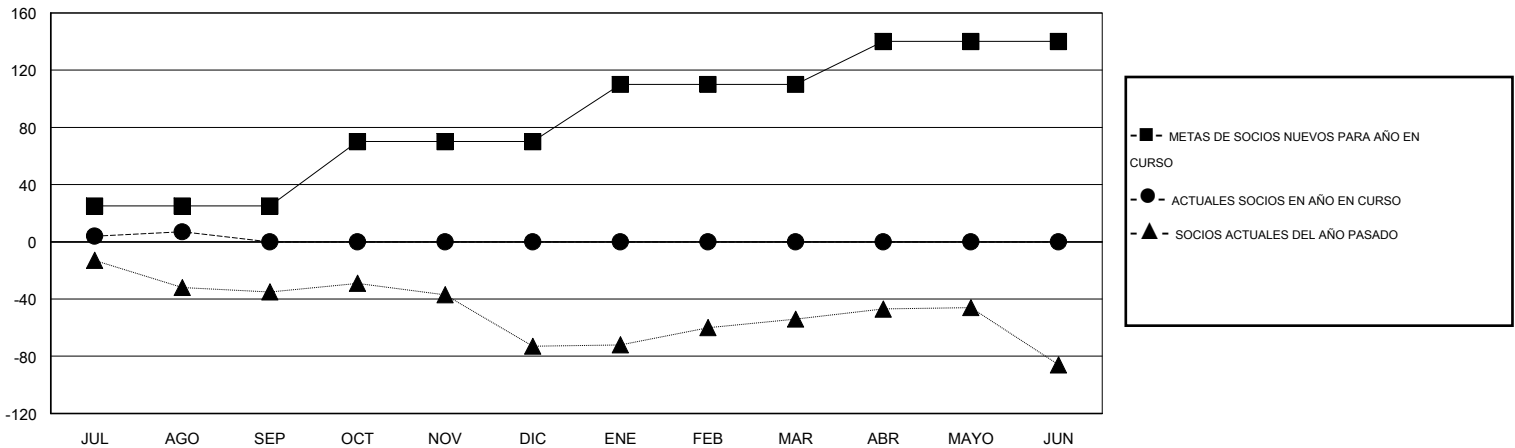

MONTHLY MEMBERSHIP PROGRESS REPORT

District 116 A

Results as of: 8/31/2016

GMT: Ton Soeters

UBICACIÓN SPAIN

GMT DE AE 4

Clubes					socios				
RESULTADOS DE 2016-2017					RESULTADOS DE 2016-2017				
TRIMESTRE	META DE CLUBES NUEVOS	NUEVOS CLUBES	CLUBES DADOS DE BAJA	GANANCIA/PÉRDIDA NETA	TRIMESTRE	META DE SOCIOS NUEVOS	SOCIOS FUNDADORES Y SOCIOS AÑADIDOS	SOCIOS DADOS DE BAJA	GANANCIA/PÉRDIDA NETA
JUL/AGO/SEP	1	0	0	0	JUL/AGO/SEP	25	14	7	7
OCT/NOV/DIC	1	0	0	0	OCT/NOV/DIC	45	0	0	0
ENE/FEB/MAR	2	0	0	0	ENE/FEB/MAR	40	0	0	0
ABR/MAYO/JUN	1	0	0	0	ABR/MAYO/JUN	30	0	0	0

METAS Y CIFRA ACUMULATIVA DE CLUBES NUEVOS

METAS Y CIFRA ACUMULATIVA DE SOCIOS

CLUBES DADOS DE BAJA: 0	7 CLUBS OF 33 AÑADIERON 1 O MÁS SOCIOS NUEVOS	<u>DISTRIBUCIÓN POR SEXO</u>
		MASCULINO 469 (61.31%)
		FEMENINO 296 (38.69%)
<u>SOCIOS DADOS DE BAJA</u>	CLIC AQUÍ PARA DATOS DE SALUD DE CLUB	SOCIOS EN UNIDAD FAMILIAR 145
FALLECIDOS 2		CABEZA DE FAMILIA 69
CLUB CANCELADO 0		NO ES CABEZA DE FAMILIA 76
OTRO 5		
TOTAL 7		